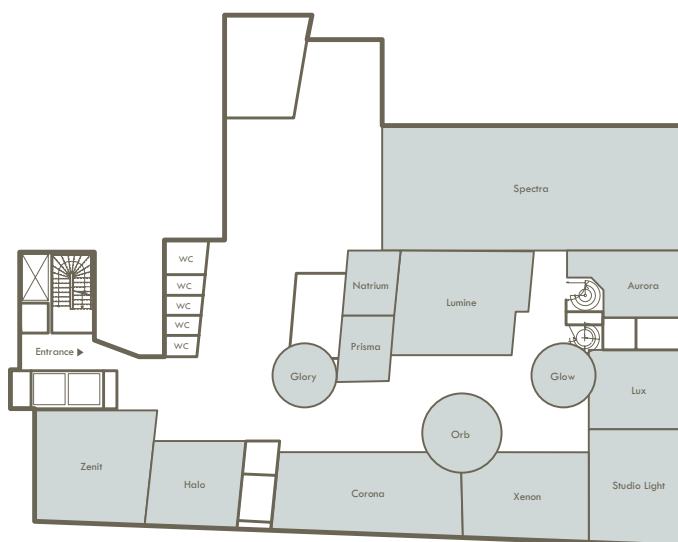

Alltid på Light Meetings

- Kostnadsfritt wifi i alla lokaler
- Personal på plats
- Lättillgängliga lokaler utan trösklar
- Digital styrning av ljus, ljud och AV-teknik
- Miljövänliga ljuskällor (LED)
- Miljöcertifiering enligt ISO 14001
- Säkerhetscertifiering enligt Safe Hotels och "Väl brand skyddat hotell" enligt Svenska Brandskyddsföreningen

Övernattning och extra

169 hotellrum i fyra rumskategorier finns på Nordic Light Hotel. Bar, lounge och restaurang med skön stämning finns på plats, men med vårt galet centrala läge är det inte svårt att skraddarsy en unik upplevelse för din grupp. Runt hörnet en uppsjö av bra krogar, shopping och nattklubbar. Det finns gym på hotellet, och vi tipsar gärna om löprundor som startar utanför dörren. Kontakta oss för att prata mer om idéer och önskemål kring just ditt arrangemang.

MÖTESRUM	M²	BIO	SKOL	ÖAR	U-BORD	CABARET	STYRELSE
Spectra	152	150	98	78	40	72	x
Lumine	52	63	30	30	20	x	20
Corona	60	54	38	30	28	x	32
Zenit	49	50	30	30	20	x	18
Xenon	42	36	22	20	16	x	16
Halo	30	28	18	15	12	x	12
Lux	30	24	14	15	12	x	10
Studio Light	45	x	x	x	x	x	14
Natrium	12	x	x	x	x	x	9
Prisma	12	x	x	x	x	x	9
Orb	12	x	x	x	x	x	10
Glory	10	x	x	x	x	x	7
Glow	10	x	x	x	x	x	7
Aurora	22	11	x	x	8	x	8